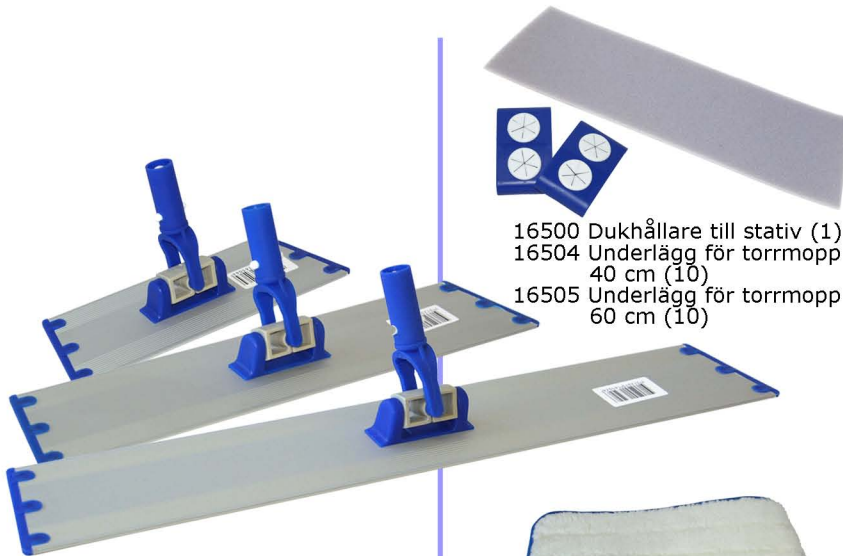

16315 Fönsterraka Combi 21 cm (5)

- 16506 Moppstativ aluminium 23 cm (1)
- 16501 Moppstativ aluminium 40 cm (1)
- 16502 Moppstativ aluminium 55 cm (1)

För flatmopp

För minimopp