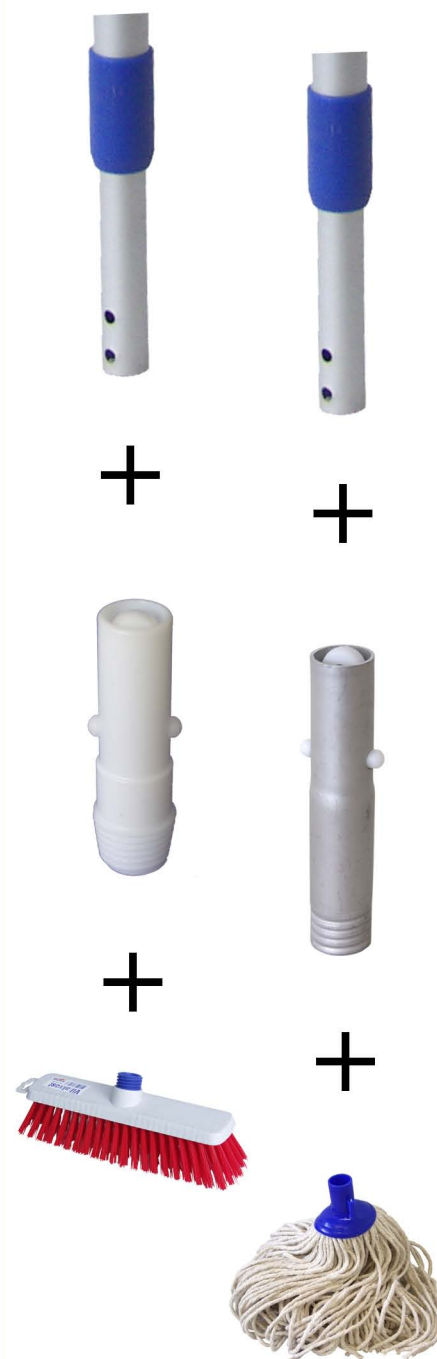

19511 Skaft trä 135 cm (10)
19515 Skaft trä 150 cm (10)
19525 Skaft trä lackerat 135 cm (10)
19546 Skaft metall 140 cm m gänga (10)
19555 Skaft metall teleskop 1-1,5 m med gänga (5)

- 19550 Skaft alu 150 cm med hål (10)
- 19556 Skaft teleskop alu soft grip
  1-1,6 m med hål och adapter
  tysk gänga (5)
- 19558 Skaft teleskop alu 1-1,8 m
  med hål (10)
- 19560 Skaft teleskop Ergo Line
  1-1,55 m (10)

- 16590 Adapter plast med snäpp
  20 mm för tysk gänga (10)
- 16594 Adapter alu för minimopp (10)